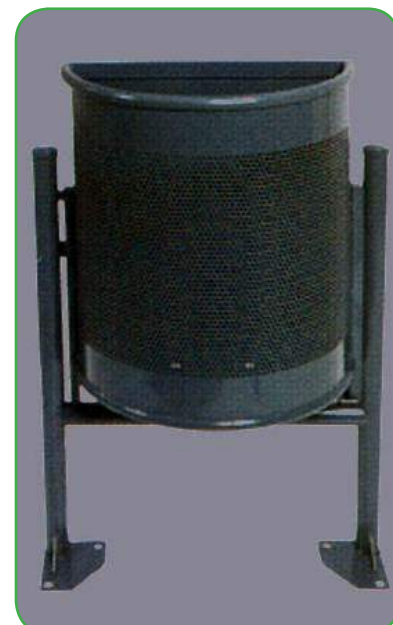

-Pinho nórdico em Autoclave garantia 15 anos.

Papeleira BCO

Modelos 70, 60 e 50 Litros

89 x 44Ø cm

88 x 36Ø cm

82 x 38Ø cm

(A x L)

-Modelo em aço galvanizado e inox.