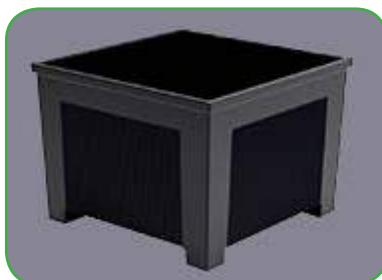

Floreiras

Floreira Barcelona

Modelos

90cm Ø x 42,8cm

135cm Ø x 40,7cm

(L x A)

-Floreira em ferro fundido.

-Primário em oxiron