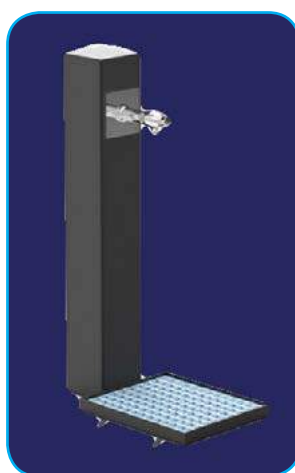

Fonte Galdana

100,4 x 16 cm
(A x L)

- -Aço pintado oxiron em pó cozido.
- -Torneiras com regulação do fluxo de água.
- -Conexão de entrada de água.