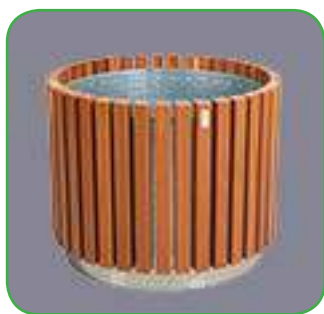

Floreira Newport

Modelo

67cm Ø x 54cm

(L x A)

-Madeira da Guiné - Tropical.

-Aço inoxidável.