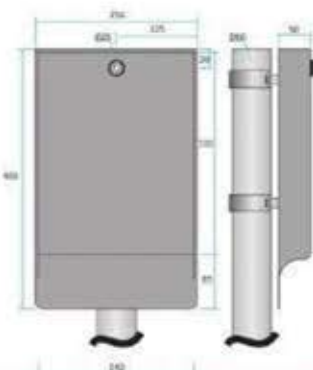

Dispensador de Bolsas para Dejectos Caninos

Modelo SINCAN II

CARACTERÍSTICAS TÉCNICAS:

- Dimensões : Caixa: 400x250x50mm
  Prumo: Ø60x1500mm
- Materiais : Chapa de aço galvanizado de 2mm, prumo em aço galvanizado em tubo de Ø60mm, termolacado a 220°C em cor RAL disponível e com grafismo em vinil autocolante recortado ou impresso digitalmente, fechadura em aço inox.
- Fixações : Furação para fixação a prumos, postes ou parede.

Aço galvanizado

Unidades: 001 + Excluir: 1/3

Rua César Oliveira nº3, Loja B Vale Flores-Ranholas 2710-725 Sintra
Tel.: 00351 211 344 045 Tm.: 00351 961 895 722
Email: sinatoplda@gmail.com