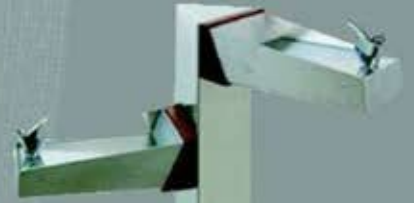

Inox/Fe-Galv.